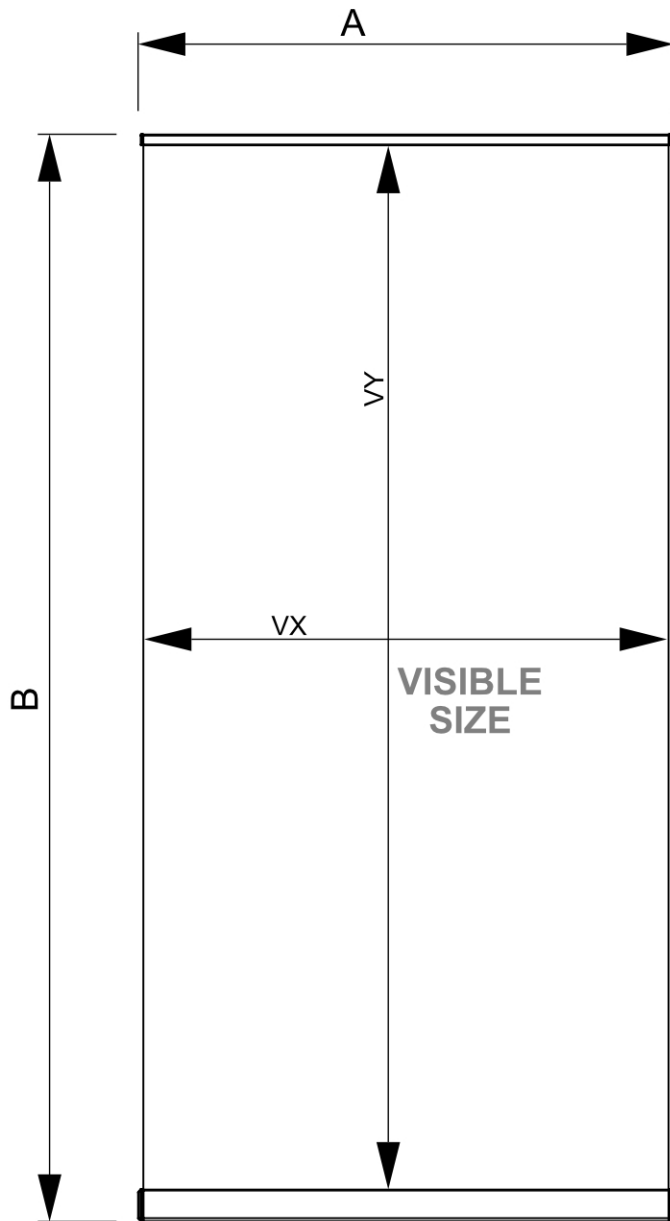

## Roll-Banner Twin 85 x 200 cm

RBTW085

- Roll-Banner Twin 85 x 200 cm
- Najczęściej stosowana wysokość 200 cm
- Czarne plastikowe zaślepki boczne

## Roll-Banner Twin 85 x 200 cm

RBTW085

### PODSTAWOWE INFORMACJE

SKU	Sizes (mm) (A x B x C)	Format (mm)	Widoczny rozmiar (mm) (VXxVY)	Rozstaw otworów (mm) (XxY)
RBTW085	870 x 2120 x 200	850 x 2000 mm	850 x 2000 mm	-

Orientacja	Weight (kg)
Pionowy	4,44